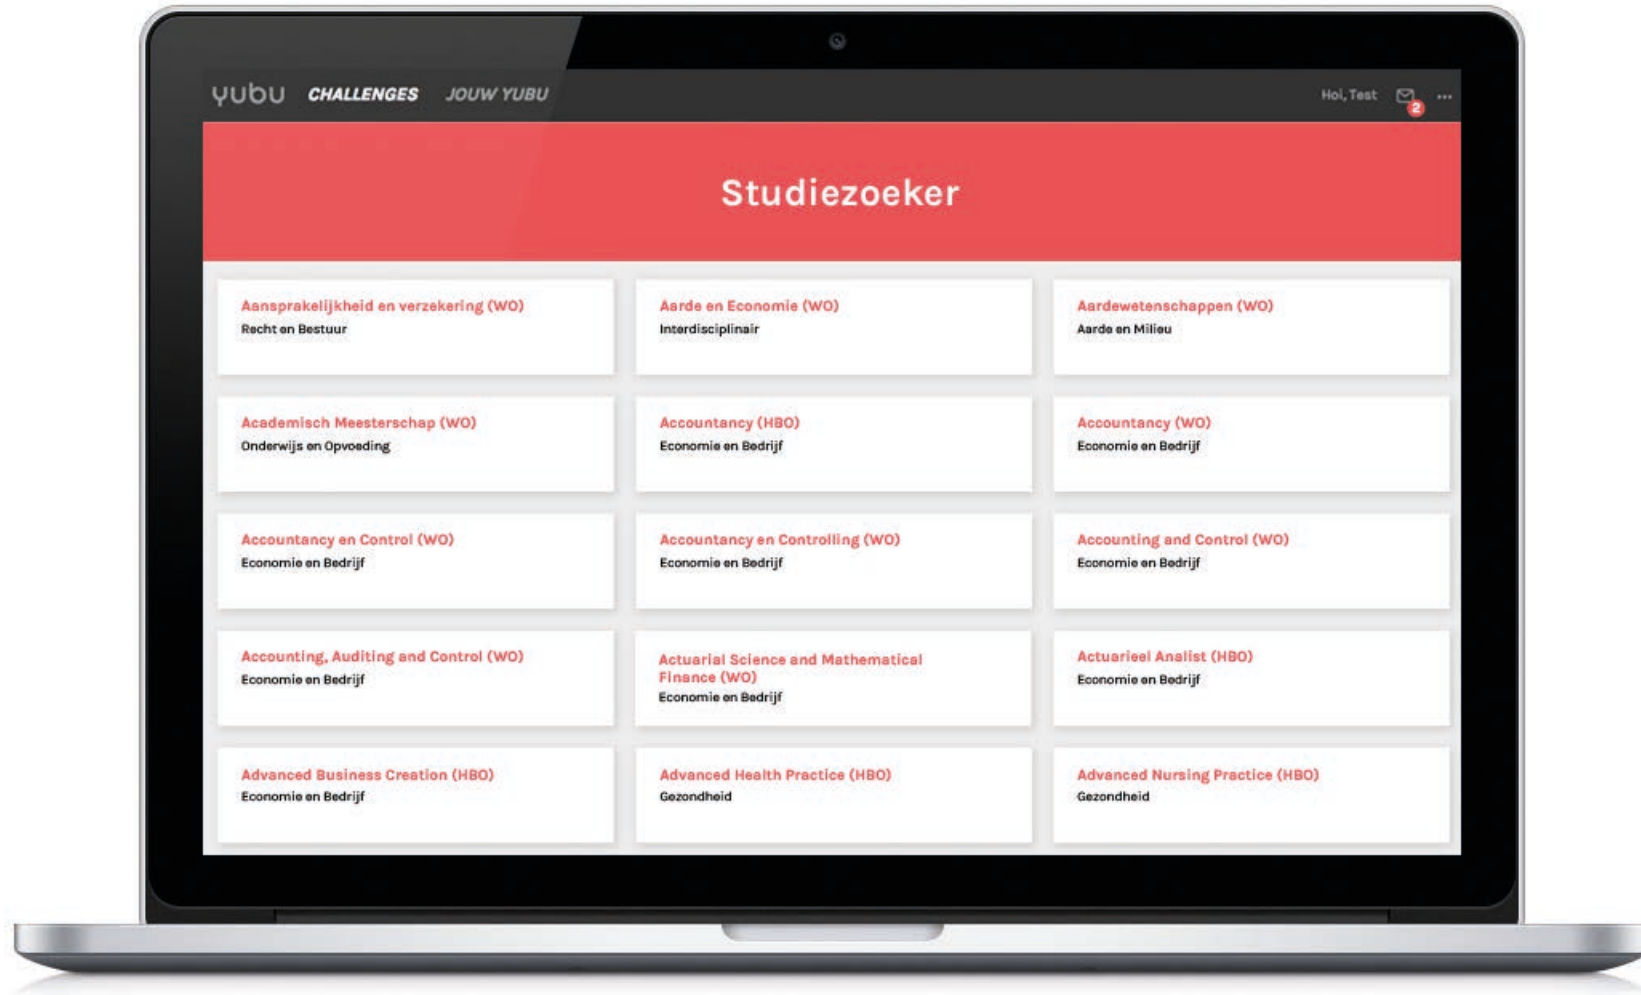

yubu

een zekere keuze

Een zekere keuze.

Wat is Yubu?

Het kiezen van een juiste studie brengt een hoge mate van onzekerheid met zich mee, voor de scholier, maar ook voor de begeleiders vanuit school en huis. Yubu is hét online loopbaanplatform dat scholieren, ouders en school vertrouwen biedt in het studiekeuzep proces.

✓ Voor elke scholier anders

yubu

✓ Voor alle niveaus en leerjaren

✓ Bevat leuke, ervaringsgerichte content

✓ Studie- en beroepsinformatie op één plek

✓ Maakt progressie zichtbaar in één oogopslag

✓ Maakt progressie zichtbaar in één oogopslag