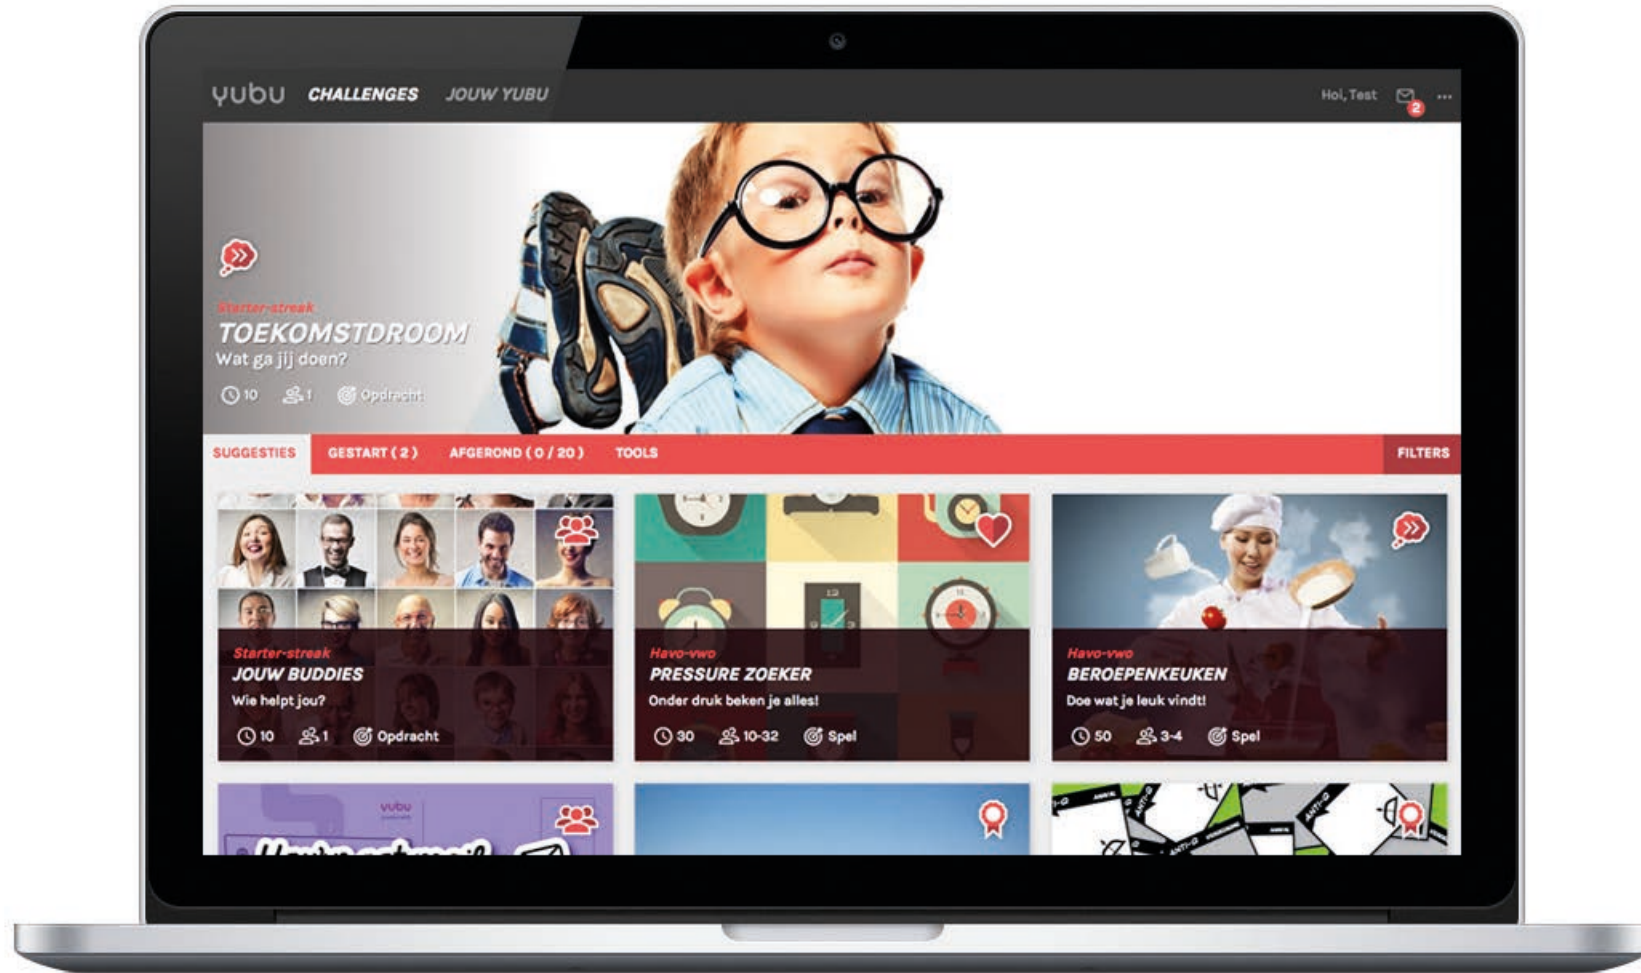

yubu

een zekere keuze

Een zekere keuze.

Wat is Yubu?

Het kiezen van een juiste studie brengt een hoge mate van onzekerheid met zich mee, voor de scholier, maar ook voor de begeleiders vanuit school en huis. Yubu is hét online loopbaanplatform dat scholieren, ouders en school vertrouwen biedt in het studiekeuzep proces.

yubu

Wat biedt Yubu?

- ✓ Voor elke scholier anders
- ✓ Geschikt voor alle niveaus en leerjaren
- ✓ Bevat leuke, ervaringsgerichte content
- ✓ Studie- en beroepsinformatie op één plek
- ✓ En maakt progressie zichtbaar in een oogopslag

✓ Voor elke scholier anders

yubu

✓ Voor alle niveaus en leerjaren

✓ Bevat leuke, ervaringsgerichte content

✓ Studie- en beroepsinformatie op één plek

✓ Maakt progressie zichtbaar in één oogopslag

✓ Maakt progressie zichtbaar in één oogopslag