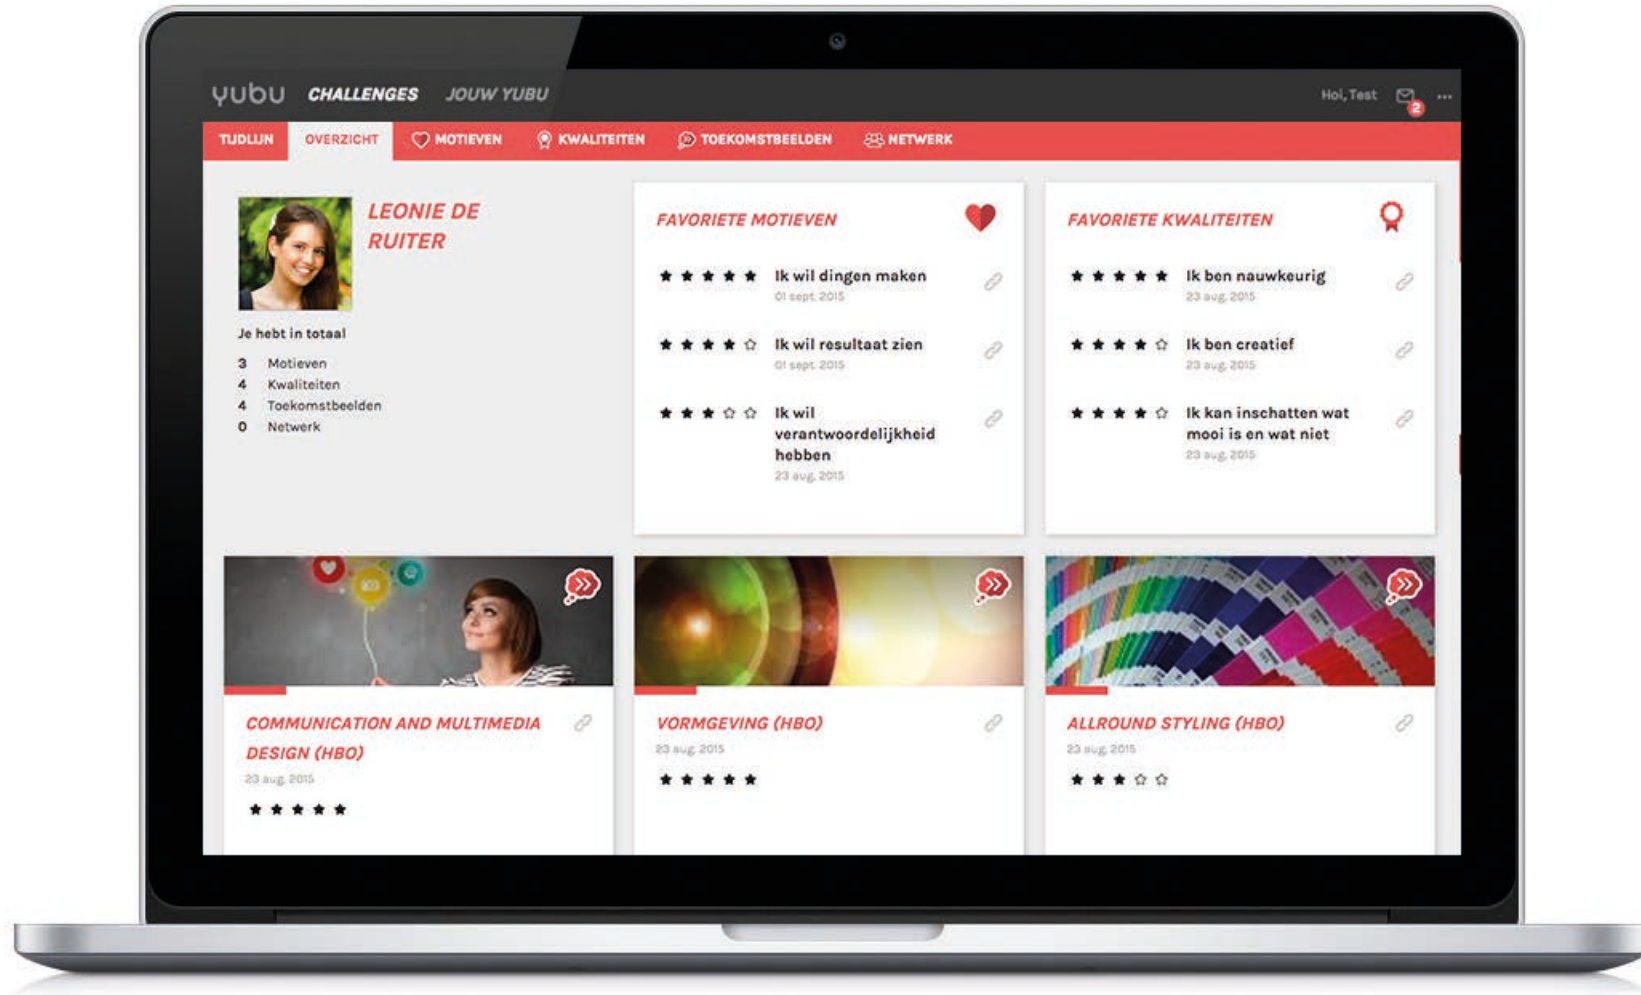

yubu

een zekere keuze

Een zekere keuze.

Wat is Yubu?

Het kiezen van een juiste studie brengt een hoge mate van onzekerheid met zich mee, voor de scholier, maar ook voor de begeleiders vanuit school en huis. Yubu is hét online loopbaanplatform dat scholieren, ouders en school vertrouwen biedt in het studiekeuzep proces.

yubu

Wat biedt Yubu?

- ✓ Voor elke scholier anders
- ✓ Geschikt voor alle niveaus en leerjaren
- ✓ Bevat leuke, ervaringsgerichte content
- ✓ Studie- en beroepsinformatie op één plek
- ✓ En maakt progressie zichtbaar in een oogopslag

✓ Voor elke scholier anders

yubu

✓ Voor alle niveaus en leerjaren

✓ Bevat leuke, ervaringsgerichte content

✓ Studie- en beroepsinformatie op één plek

✓ Maakt progressie zichtbaar in één oogopslag

✓ Maakt progressie zichtbaar in één oogopslag