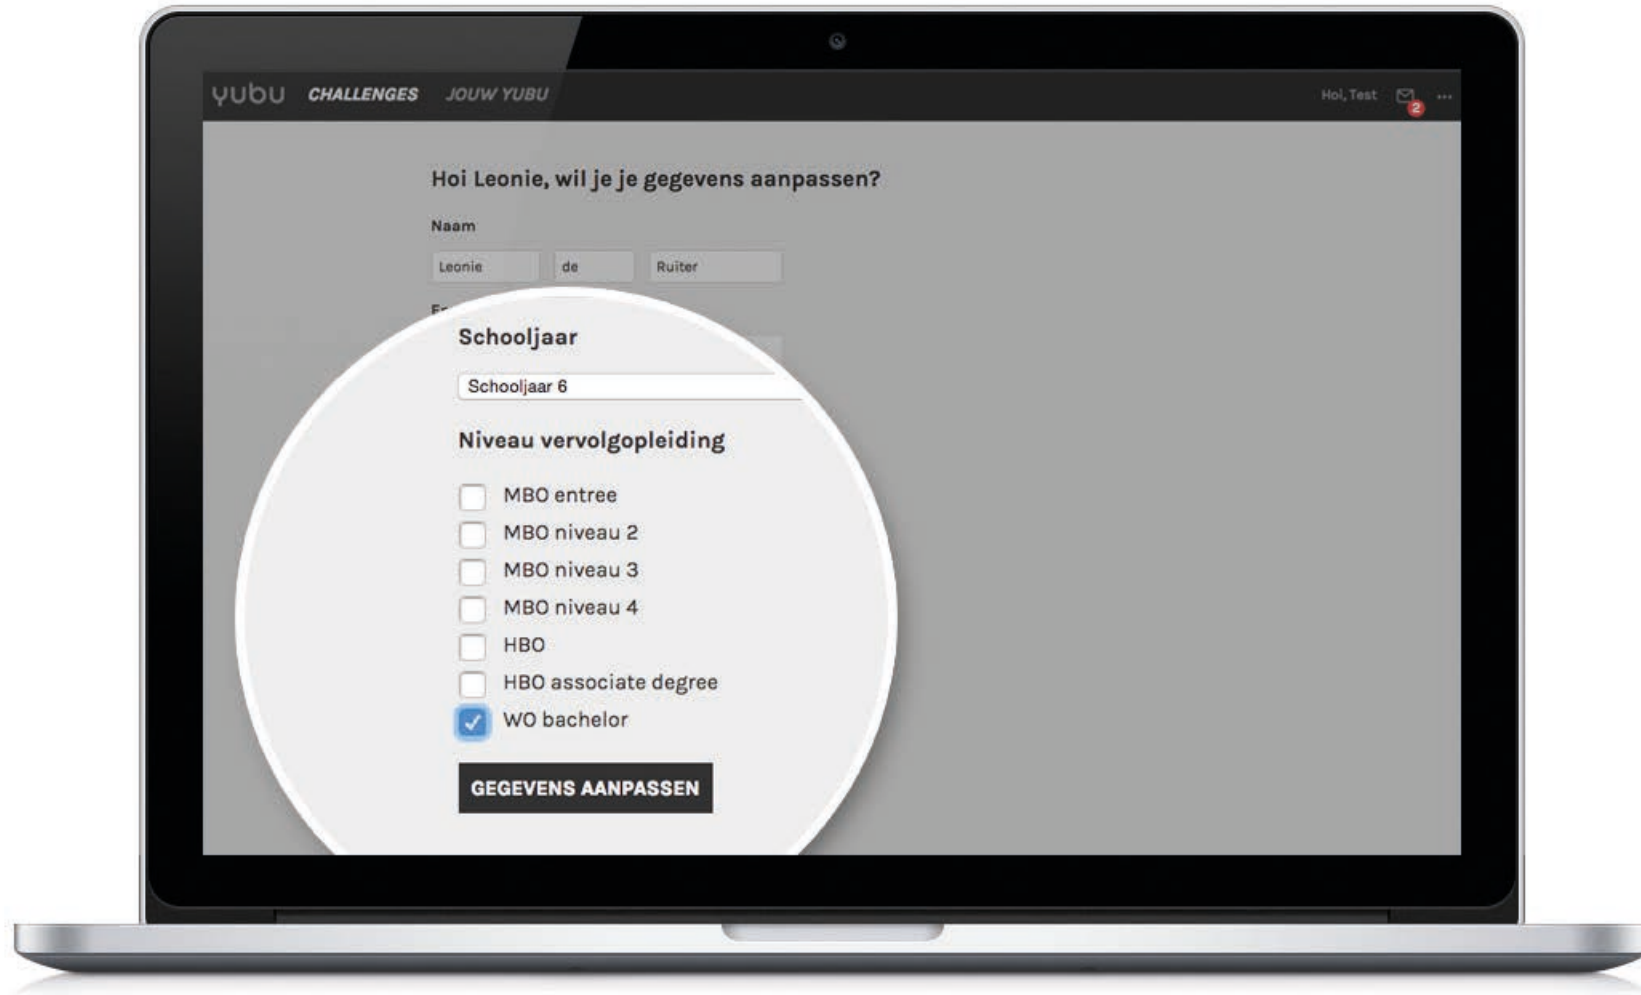

yubu

een zekere keuze

Een zekere keuze.

Wat is Yubu?

Het kiezen van een juiste studie brengt een hoge mate van onzekerheid met zich mee, voor de scholier, maar ook voor de begeleiders vanuit school en huis. Yubu is hét online loopbaanplatform dat scholieren, ouders en school vertrouwen biedt in het studiekeuzep proces.

yubu

Wat biedt Yubu?

- ✓ Voor elke scholier anders
- ✓ Geschikt voor alle niveaus en leerjaren
- ✓ Bevat leuke, ervaringsgerichte content
- ✓ Studie- en beroepsinformatie op één plek
- ✓ En maakt progressie zichtbaar in een oogopslag

✓ Voor elke scholier anders

yubu

✓ Voor alle niveaus en leerjaren

✓ Bevat leuke, ervaringsgerichte content

✓ Studie- en beroepsinformatie op één plek

✓ Maakt progressie zichtbaar in één oogopslag

✓ Maakt progressie zichtbaar in één oogopslag