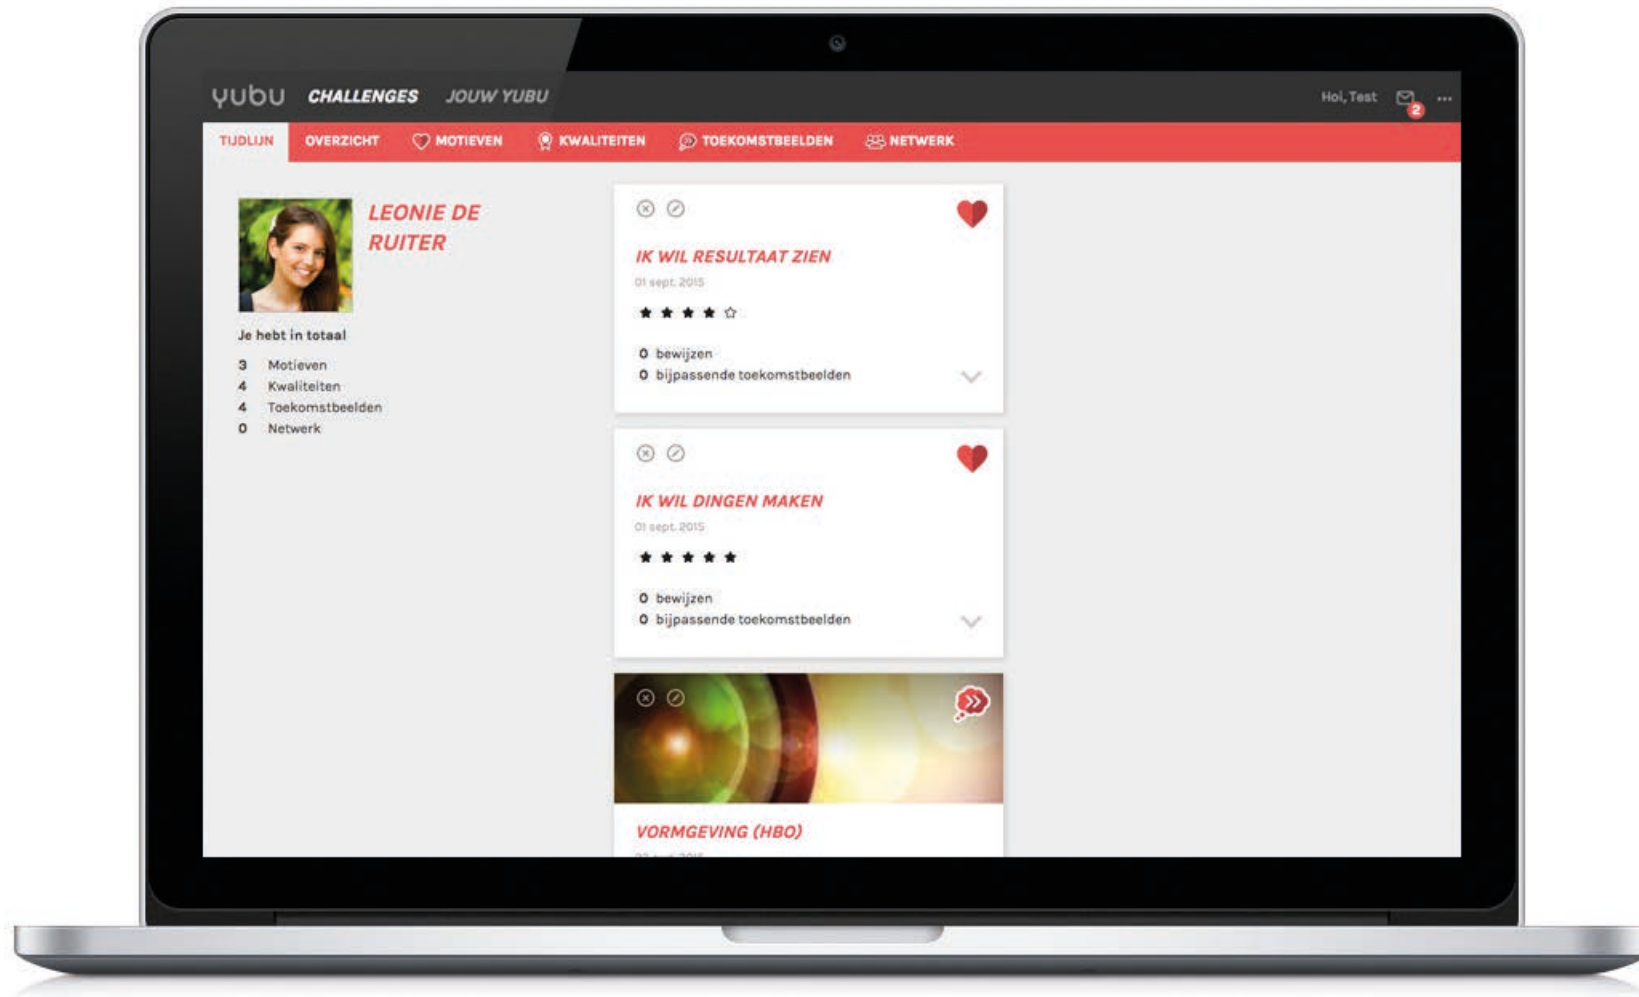

yubu

een zekere keuze

Een zekere keuze.

Wat is Yubu?

Het kiezen van een juiste studie brengt een hoge mate van onzekerheid met zich mee, voor de scholier, maar ook voor de begeleiders vanuit school en huis. Yubu is hét online loopbaanplatform dat scholieren, ouders en school vertrouwen biedt in het studiekeuzep proces.

✓ Voor elke scholier anders

yubu

✓ Voor alle niveaus en leerjaren

✓ Bevat leuke, ervaringsgerichte content

✓ Studie- en beroepsinformatie op één plek

✓ Maakt progressie zichtbaar in één oogopslag

✓ Maakt progressie zichtbaar in één oogopslag